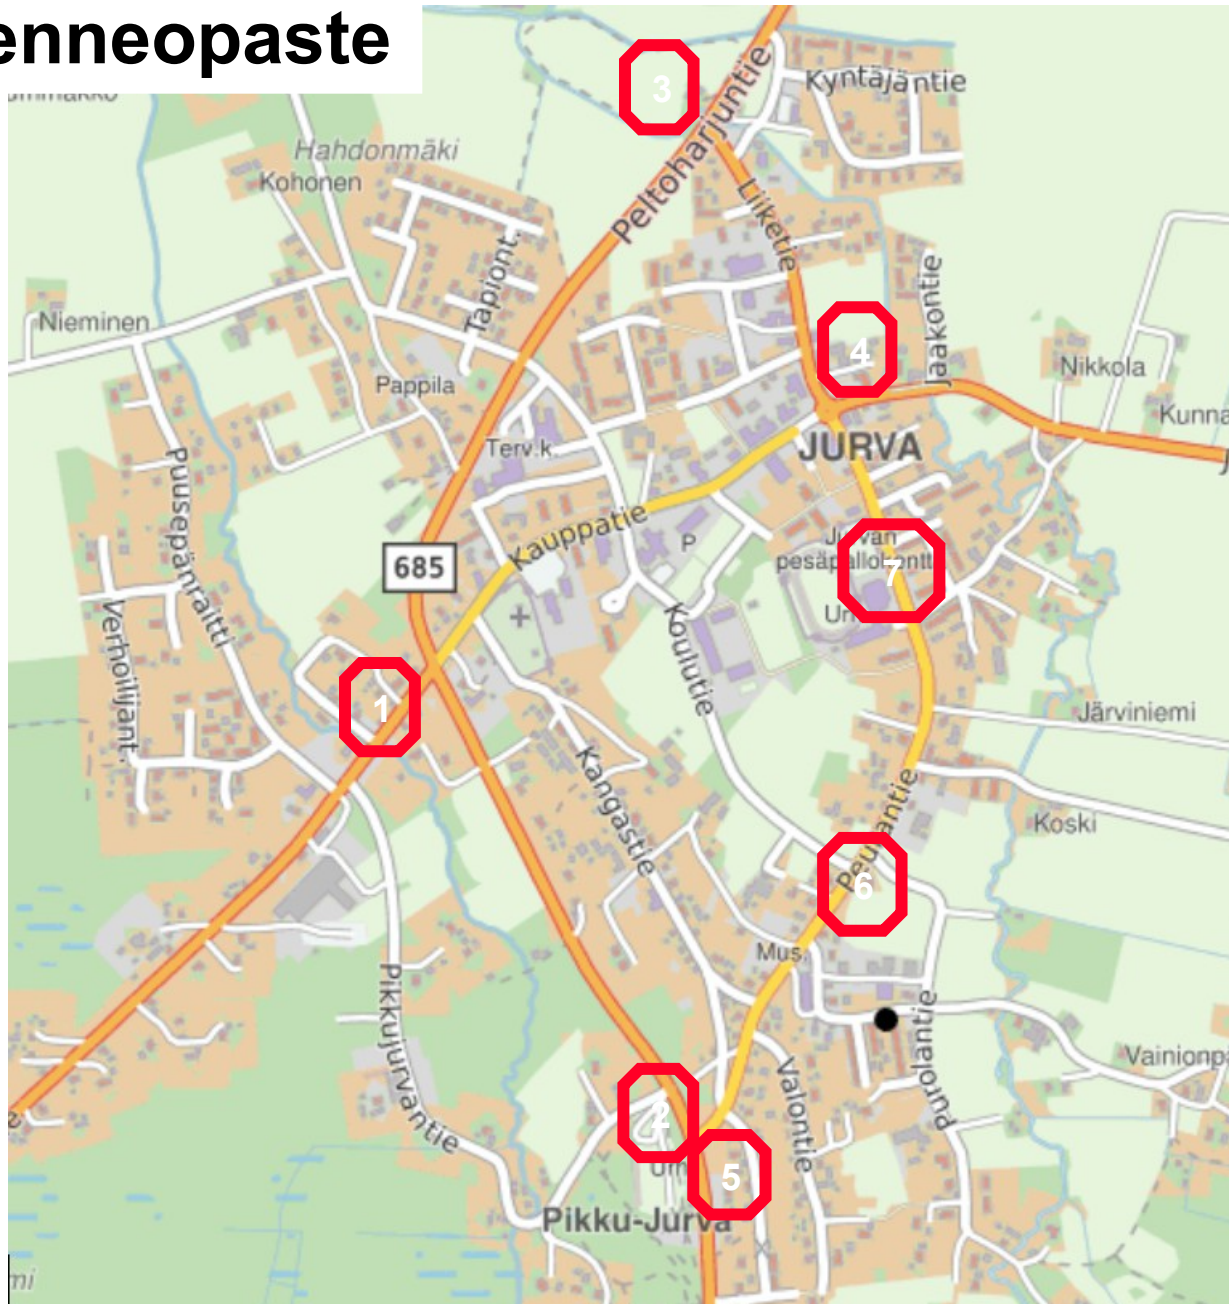

# Liikenneopaste et

Teuvalta päin tulevien opastus:

- Koiranäyttely
- Nuoli Oikealle

Kauhajoelta päin päin tulevien opastus:

- Koiranäyttely
- Nuoli vasemmalle

Vaasasta päin päin tulevien opastus:

- Koiranäyttely
- Nuoli vasemmalle

Kurikasta päin päin tulevien opastus:

- Koiranäyttely
- Nuoli vasemmalle

Kauhajoelta päin päin tulevien opastus:

- Koiranäyttely
- Nuoli vasemmalle

Opastus (molemmista suunnista):

- Koiranäyttely
- P-merkki
- Nuoli vasemmalle / oikealle

Opastus:

- Koiranäyttely
- P-merkki
- Nuoli vasemmalle